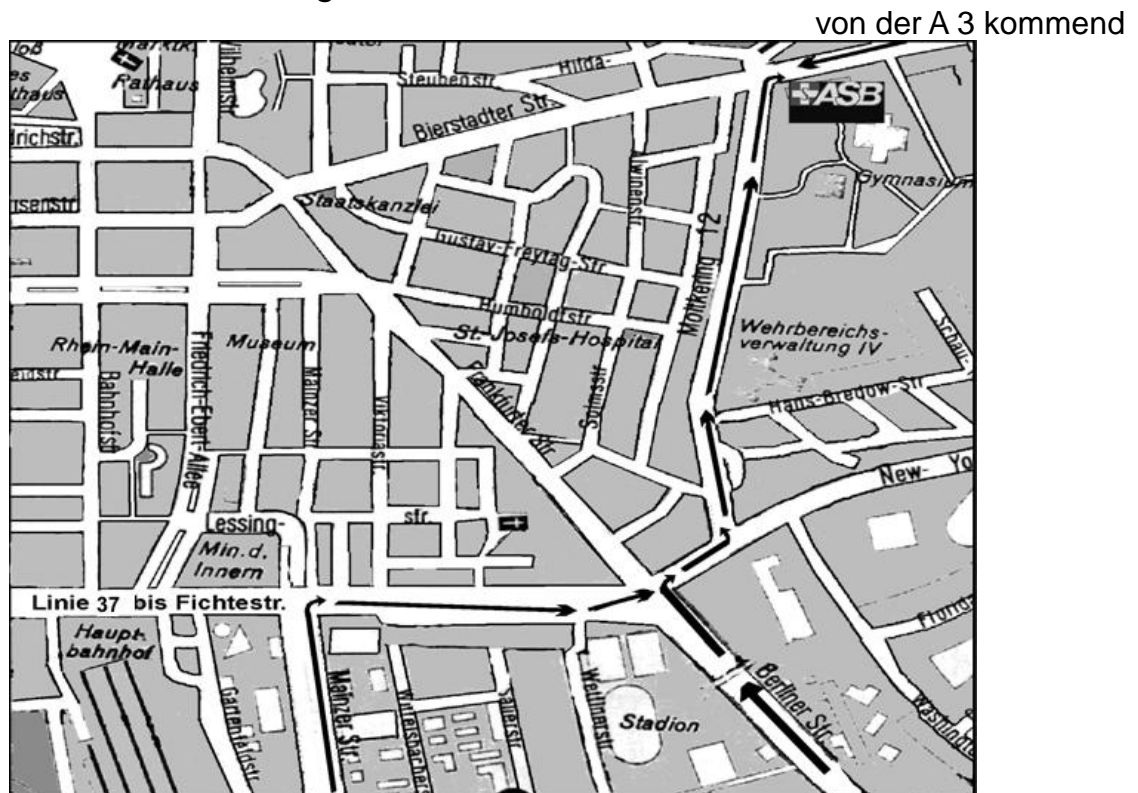

Unterführung abfahren, rechts auf die New York Str., gleich nach links in die Unterführung auf den Moltkering. Am Ende des Moltkering, rechts abbiegen. Nach 200 m sehen Sie das Bildungszentrum auf der rechten Seite.

kommend von der A 671 aus Hochheim-Gustavsburg: Die Autobahn endet an der Stadtgrenze Wiesbaden und geht auf die Mainzer Straße über. An der 1. **großen** Kreuzung (nicht in die Unterführung fahren) nach rechts abbiegen auf den Stresemann Ring, die nächste große Kreuzung überqueren, linke Fahrspur einordnen und in die Tunneleinfahrt auf den Moltkering fahren. Am Ende des Moltkering rechts einordnen. Nach ca. 200 m sehen Sie das Bildungszentrum auf der rechten Seite.

kommend von der A 643 aus Mainz: bis Autobahnabfahrt Schiersteiner Kreuz, Richtung Frankfurt fahren (A 66). Weitere Anfahrt wie bei der Anfahrt von der A 671 oder A 66 beschrieben.

Hinweis:

Wir möchten Sie darauf hinweisen, dass keine Parkplätze auf dem Gelände des ASB zur Verfügung gestellt werden können.

Parken können Sie auf der Bierstadter Str., hinter der Tankstelle oder auf dem P&R-Parkplatz am Moltkering.

Wir wünschen Ihnen eine gute Anreise.

von der A 643 kommend ↑

von der A 66 kommend ↙

Wir helfen
hier und jetzt

www.asb-bildungszentrum.de